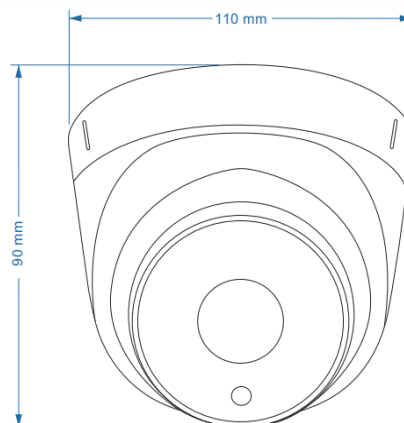

| Параметры видео             |  |
|-----------------------------|--|
| Сенсор                      | 1/2.9" CMOS, 0.1 Люкс (день) / 0.01 Люкс (ночь) / 0 Люкс (с ИК подсветкой), механический ИК-фильтр, ИК подсветка до 40 м   |
| Затвор                      | От 1/3 с до 1/10000 с  |
| Объектив                    | f=2.8 мм, угол обзора по горизонтали 91°, M12, F=2.0   |
| Разрешение                  | 1920x1080, 30 к/с  |
| Скорость передачи данных    | От 64 до 6144 кбит/с   |
| Управление потоком          | Переменный битрейт (VBR) или постоянный битрейт (CBR)  |
| Кодирование                 | H.264+/H.265+  |
| Видеопотоки                 | 1. 1920x1080x30, 1280x960, 1280x720 (от 1 до 30 к/с)<br>2. 704x576x30, 352x288x30 (от 1 до 30 к/с)   |
| Настройки                   | Раздельные настройки изображения для дня и ночи: Яркость, Насыщенность, Цветность, Контрастность, Четкость, Затвор (авто и ручной), BLC, Подавление мерцаний, DWDR, Баланс белого (авто и ручной), Антитуман, ROI, DNR |
| Тревожные события           | Детектор движения (детектор людей), детектор саботажа  |
| Видеоаналитика              | Пересечение линии, вторжение, вход в область, выход из области, детектор скорости  |
| Наложение водяного знака    | До 128x128 24 бит bmp  |
| Сеть и интерфейсы           |  |
| Сетевой интерфейс           | 10Base-T/100Base-TX Ethernet nopt  |
| Сетевые протоколы           | IPv4/IPv6, ARP, TCP, UDP, ICMP, DHCP, NTP, DNS, DDNS, SMTP, HTTP, HTTPS, UPnP, NTP, RTSP, SNMP   |
| Тревоги                     | E-mail по событиям   |
| Соединение                  | DHCP, Статический адрес, облачный сервис <a href="http://vms2.tantos.pro">http://vms2.tantos.pro</a>   |
| Безопасность                | Многоуровневый доступ пользователей с защитой паролем и настройкой прав доступа, черный и белый списки   |
| Совместимость               | ONVIF Profile S, G, T  |
| Эксплуатация                |  |
| Питание                     | PoE (802.3af), 9...12 В ±5%  |
| Потребляемая мощность       | Не более 6 Вт  |
| Габариты                    | 110x90 мм  |
| Рабочий диапазон температур | от -0 до +50°С   |
| Относительная влажность     | от 10 до 90% (без конденсата)  |
| Системные требования        | Microsoft Windows 10/Windows 11 64 бит<br>Microsoft Internet Explorer 10.x или старше, Chrome, Firefox, Edge   |
| Веб интерфейс               | Русский и английский   |
| Комплект поставки           | - IP-камера<br>- Инструкция<br>- Упаковочная тара  |
| Примечание                  | Комплект поставки и любые технические характеристики могут быть изменены производителем в любое время без предварительного уведомления.  |